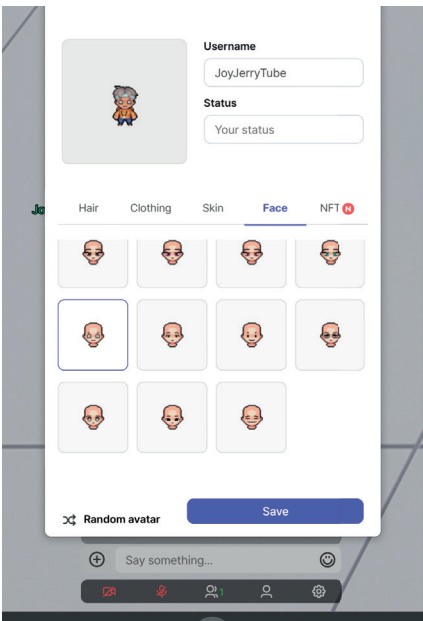

등록방법 www.coommi.org

등록계좌 신한 140-012-185162 (사)꿈미있는미래

문의 02-470-3254, 02-6413-4884

사단법인 꿈미가 있는 곳

2) 모바일로 접속하실 경우

가. PC모드로 접속할 경우 컴퓨터와 같이 링크를 클릭해서 들어오시면 됩니다.

가) 모바일에서 링크를 클릭하여 사이트에 접속합니다.

나) 카메라와 마이크 설정을 한 후, next를 터치합니다.

다) 닉네임을 설정한 후, next를 터치합니다.

라) 화면 하단의 사람 모양을 터치하여 캐릭터를 설정합니다.

마) 좌측 버튼으로 상하좌우 이동이 가능하며, 우측 버튼으로 점프가 가능합니다.

나. 앱을 설치한 후 이용하는 경우, 설치 후 링크를 통해 들어오시면 됩니다.

가) 앱스토어 구글플레이에서 zep을 검색하여 설치합니다.

나) 설치를 마친 후, 링크를 클릭한 후, 어플로 열기를 터치합니다.

: PC나 모바일에서 PC 모드로 접속한 경우 인터넷 창의 뒤로가기 버튼을 이용하면 전 장면으로 이동합니다.

: 모바일 앱으로 접속하였을 경우 화면에 있는 뒤로가기 표지판으로 이동하시면 전 장면으로 이동합니다.

4) 효과 작동

: 화면에 있는 일부 NPC(게임 내 캐릭터)에 다가가면 음성 및 말풍선이 뜨게 됩니다.

: 화면에 있는 지도, 전시물의 경우 다가가면 성경 이야기를 이해하는데 도움 줄 내용이 이미지로 화면에 표시됩니다.