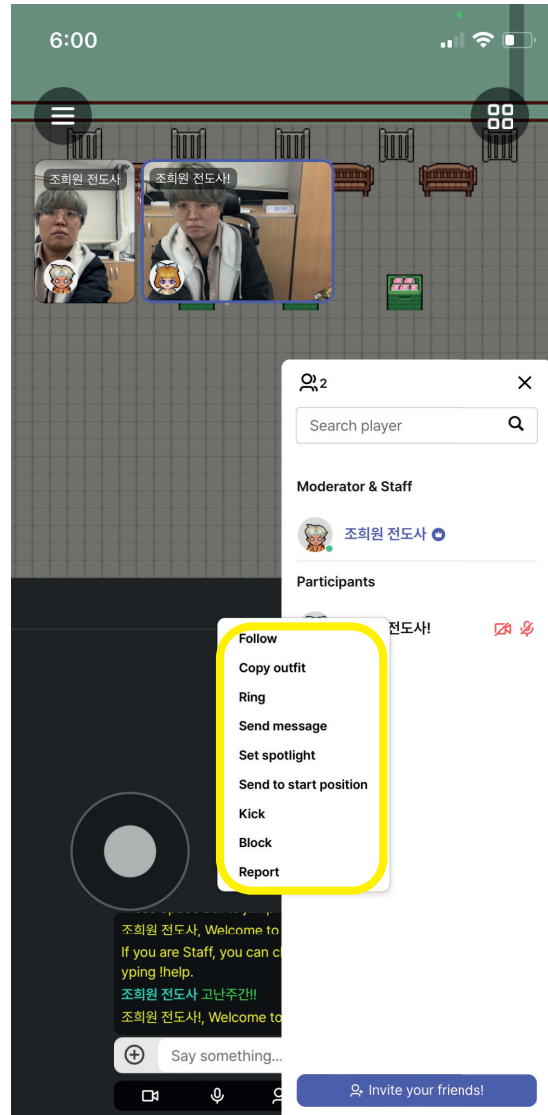

: PC나 모바일에서 PC 모드로 접속한 경우 인터넷 창의 뒤로가기 버튼을 이용하면 전 장면으로 이동합니다.

: 모바일 앱으로 접속하였을 경우 화면에 있는 뒤로가기 표지판으로 이동하시면 전 장면으로 이동합니다.

4) 효과 작동

: 화면에 있는 일부 NPC(게임 내 캐릭터)에 다가가면 음성 및 말풍선이 뜨게 됩니다.

: 화면에 있는 지도, 전시물의 경우 다가가면 성경 이야기를 이해하는데 도움 줄 내용이 이미지로 화면에 표시됩니다.

: 부활절 게임의 경우 암호를 풀 단서가 있는 두루마리의 경우 다가가서 작동을 시켜야 단서를 볼 수 있습니다. PC의 경우 F키를 눌러 확인 가능하며, 모바일의 경우 오른쪽의 버튼(점프)를 터치하면 단서를 볼 수 있습니다.

: 다음 단계로 넘어가는 문이나 표지판에 다가가면 암호를 입력하는 창이 뜹니다. 암호를 입력한 후 확인을 눌러주세요. 정답을 입력한 후 문과 표지판에 다가가면 다음 장면으로 넘어갈 수 있습니다.

×

예수님을 찾기 위한 준비가 되셨습니까?(네/아니오)

확인

5) 채팅 및 부가 기능

: 화면 하단에 있는 창을 통해 접속자들과 채팅을 할 수 있으며,
참가자 목록에서 참가자를 선택하여 다양한 기능을 실행할 수 있습니다.

* 채팅을 한 후 기능 실행을 F를 입력할 경우, 채팅창에 입력이 되는 경우가 있습니다.
이 경우 esc키를 눌러서 해제를 한 후 입력을 하면 됩니다.