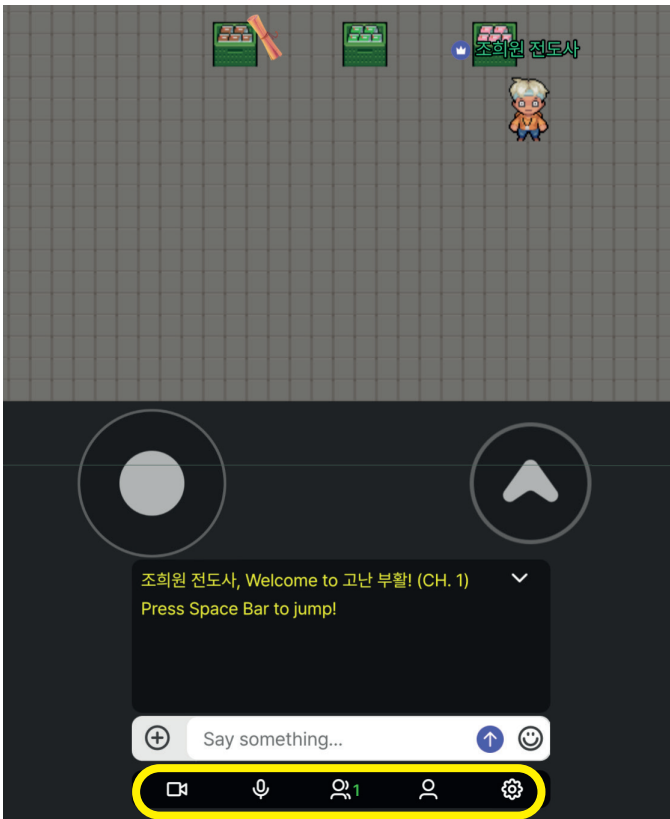

: 부활절 게임의 경우 암호를 풀 단서가 있는 두루마리의 경우 다가가서 작동을 시켜야 단서를 볼 수 있습니다. PC의 경우 F키를 눌러 확인 가능하며, 모바일의 경우 오른쪽의 버튼(점프)를 터치하면 단서를 볼 수 있습니다.

: 다음 단계로 넘어가는 문이나 표지판에 다가가면 암호를 입력하는 창이 뜹니다. 암호를 입력한 후 확인을 눌러주세요. 정답을 입력한 후 문과 표지판에 다가가면 다음 장면으로 넘어갈 수 있습니다.

×

예수님을 찾기 위한 준비가 되셨습니까?(네/아니오)

확인

5) 채팅 및 부가 기능

: 화면 하단에 있는 창을 통해 접속자들과 채팅을 할 수 있으며,
참가자 목록에서 참가자를 선택하여 다양한 기능을 실행할 수 있습니다.

* 채팅을 한 후 기능 실행을 F를 입력할 경우, 채팅창에 입력이 되는 경우가 있습니다.
이 경우 esc키를 눌러서 해제를 한 후 입력을 하면 됩니다.