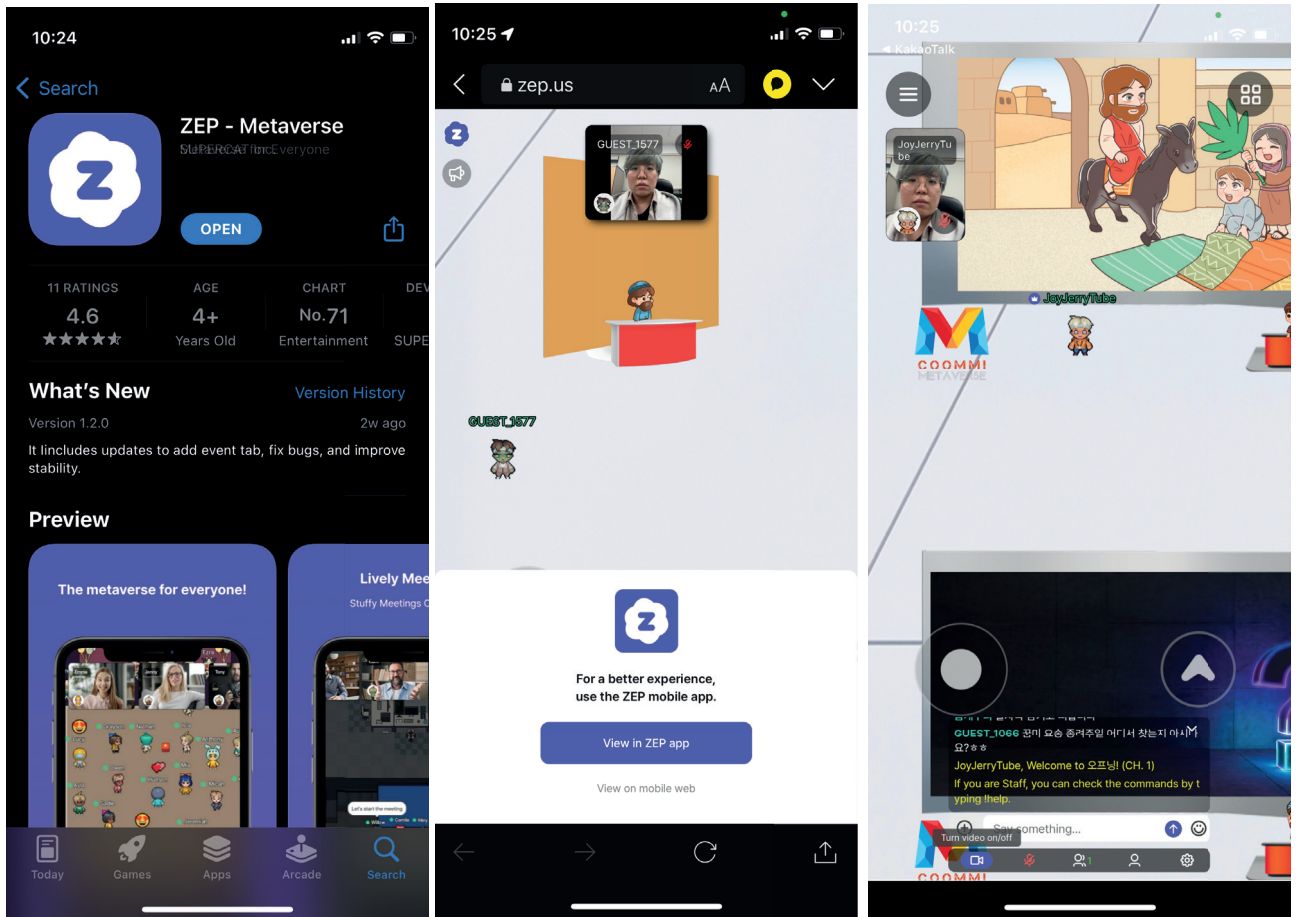

다) 닉네임을 설정한 후, next를 터치합니다.

라) 화면 하단의 사람 모양을 터치하여 캐릭터를 설정합니다.

마) 좌측 버튼으로 상하좌우 이동이 가능하며, 우측 버튼으로 점프가 가능합니다.

나. 앱을 설치한 후 이용하는 경우, 설치 후 링크를 통해 들어오시면 됩니다.

가) 앱스토어 구글플레이에서 zep을 검색하여 설치합니다.

나) 설치를 마친 후, 링크를 클릭한 후, 어플로 열기를 터치합니다.

: PC나 모바일에서 PC 모드로 접속한 경우 인터넷 창의 뒤로가기 버튼을 이용하면 전 장면으로 이동합니다.

: 모바일 앱으로 접속하였을 경우 화면에 있는 뒤로가기 표지판으로 이동하시면 전 장면으로 이동합니다.

4) 효과 작동

: 화면에 있는 일부 NPC(게임 내 캐릭터)에 다가가면 음성 및 말풍선이 뜨게 됩니다.

: 화면에 있는 지도, 전시물의 경우 다가가면 성경 이야기를 이해하는데 도움 줄 내용이 이미지로 화면에 표시됩니다.