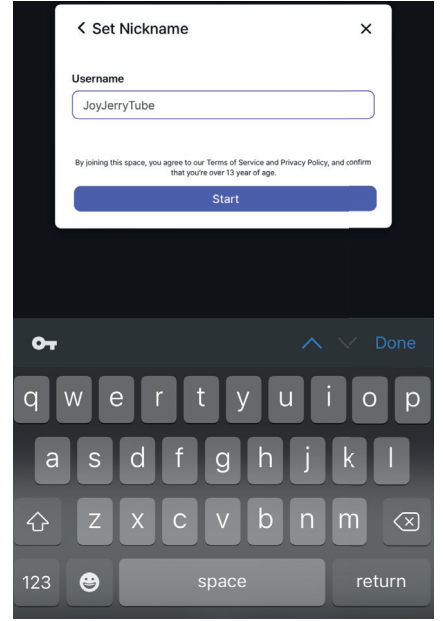

등록방법 www.coommi.org

등록계좌 신한 140-012-185162 (사)꿈미있는미래

문의 02-470-3254, 02-6413-4884

사단법인 꿈미가 있는 곳

2) 모바일로 접속하실 경우

가. PC모드로 접속할 경우 컴퓨터와 같이 링크를 클릭해서 들어오시면 됩니다.

가) 모바일에서 링크를 클릭하여 사이트에 접속합니다.

나) 카메라와 마이크 설정을 한 후, next를 터치합니다.

다) 닉네임을 설정한 후, next를 터치합니다.

라) 화면 하단의 사람 모양을 터치하여 캐릭터를 설정합니다.

마) 좌측 버튼으로 상하좌우 이동이 가능하며, 우측 버튼으로 점프가 가능합니다.

나. 앱을 설치한 후 이용하는 경우, 설치 후 링크를 통해 들어오시면 됩니다.

가) 앱스토어 구글플레이에서 zep을 검색하여 설치합니다.

나) 설치를 마친 후, 링크를 클릭한 후, 어플로 열기를 터치합니다.