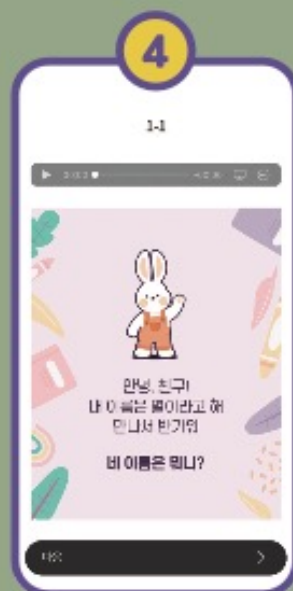

VBS 메타버스

에스더 성경동화 활용법

- 1 각 과(1-3과)에 있는 QR코드를 카메라로 찍어 '리얼월드' 어플에 접속한다.
- 2 '리얼월드'에 자유로운 방법(카카오톡, 네이버 등)으로 로그인한다.
- 3 각 과의 메인에서 하단의 '시작하기'를 클릭하여 메타버스 성경동화를 시작한다.
- 4 상단의 '재생버튼'을 클릭하여 시어린이의 목소리를 통해 성경을 읽는다.
- 5 하단의 '다음'을 클릭하여 이야기를 이어간다.

QR
(에스더 1과 QR)

로그인

메인화면

성경동화 진행
(오디오, 다음 버튼)

VBS 메타버스

부록 <그림 자료>

미취학 리얼월드 성경동화 '에스더'를 체험하기 위한 이미지입니다.

1과

왕이신 하나님을 보아요

WELCOME

왕궁에는 누가 살까요?

메타
버스

1과

2과

믿음으로 굳게 다짐해요

WELCOME

나의 선택은?

메타
버스

2과

3과

왕이신 하나님을 보여 줘요

WELCOME

나는 누구일까요?

메타
버스